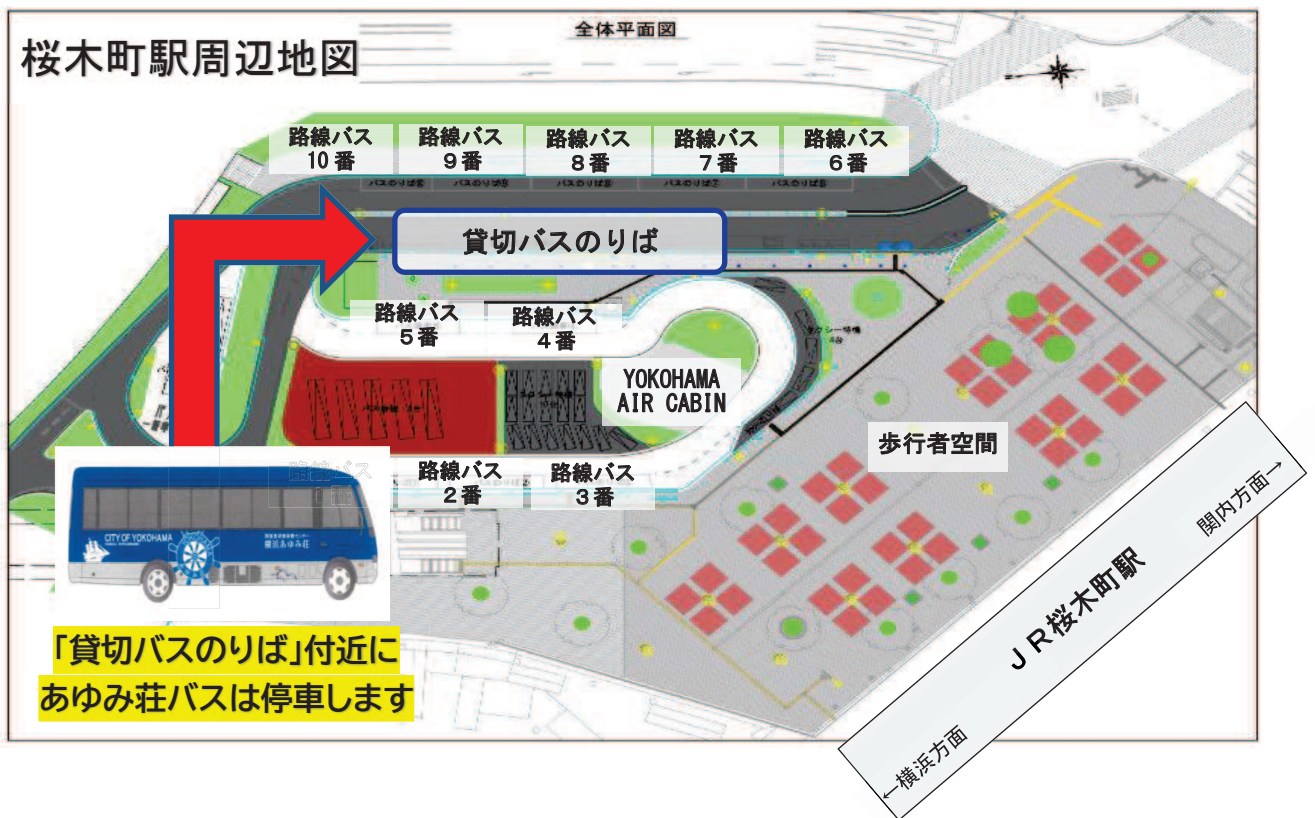

## 横浜あゆみ荘送迎バス

# 『桜木町』まで送迎します！

横浜あゆみ荘に宿泊・休憩予約された6名様以上の障害者団体を、桜木町(駅前バスロータリー:所要時間 50分)まで送迎いたします。

送迎料:無料 ※但し、高速料金(往復分) 320円(R6.4現在)をご負担いただきます。

### <発着場所案内>

### <横浜あゆみ荘送迎バス その他の送迎先>

○仲町台駅(横浜市営地下鉄) ○センター南駅出口3(横浜市営地下鉄) ○新横浜駅北口 福祉バス乗り場(横浜市営地下鉄・JR・相鉄新横浜線・東急新横浜線) ○中山駅北口(JR) ○江田駅東口(東急田園都市線) ○瀬谷駅北口(相鉄線) ○横浜ラポール ○横浜動物園ズーラシア ○こどもの国

★横浜八景島シーパラダイス 高速料金¥4,940

\*★印は高速料金(往復)を頂戴しております