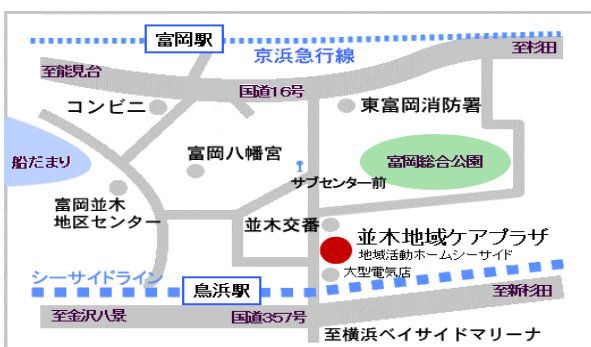

※6月8日より申込開始

7月並木ティールーム

アロマ de マッサージ&ストレッチ

爽やかな香りでリラックス。マッサージとストレッチで気分もすっきりすれば、梅雨の憂鬱な気分とさようなら。

日時:令和2年7月8日(水)

13:30~15:00

会場:並木地域ケアプラザ 2階

定員:15名(申込先着順)

毎月第三水曜日開催

コーヒーブレイク

長引く新型コロナ感染問題。家庭内で過ごす時間が多くなり、運動不足になりがちですね。家でテレビのCM中に足踏みをしたり、軽いスクワットをしたり、またお天気の良い日には近所のミニ散歩もお勧めです。

つつじや花壇
の素敵な寄せ
植えが色鮮やかです。

この広報紙に掲載された講座等の応募・問い合わせにより収集した個人情報は、当ケアプラザからの案内等の送付・連絡のために使用し、目的外に使用することはありません。