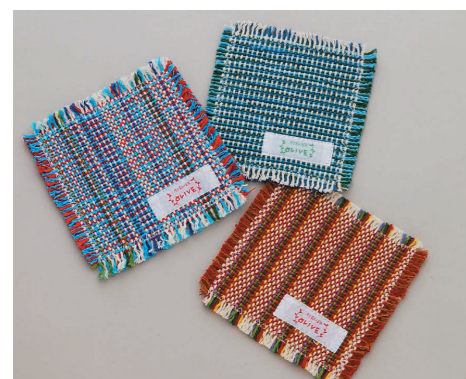

8.TEXTILE GOODS

織物

※このカテゴリーは各作業所にお問い合わせください。

8-1 手織りコースター 100円
色は手作りの織り布から仕立てたものです。10×10cm <オリブ工房>中区