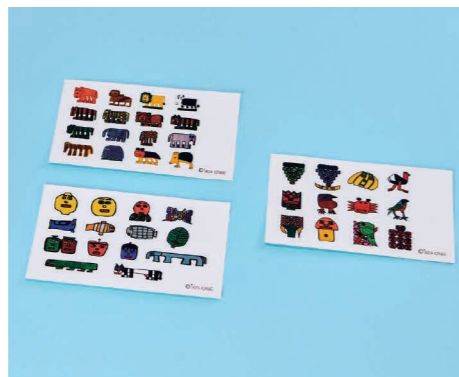

6-25 たくやさんのポストカード 110円
たくやさんが描いた絵をポストカードにしました。
10×14.8cm <活動ホームふたまたがわ>旭区