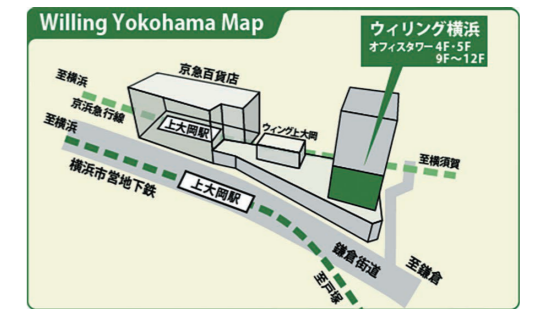

わーくるは、横浜市社会福祉協議会が横浜市から委託を受け、
障害者の社会参加の促進や工賃向上を目的に運営しています。

(運営) 社会福祉法人横浜市社会福祉協議会 障害者支援センター
〒231-8482 横浜市中区桜木町1-1

わーくるキャラクター
じゅチューくん

福祉保健研修交流センター
ウィリング横浜

貸室のご案内

打ち合わせ、研修、会議と幅広い用途でご利用いただける大きささまざまなお部屋をご用意しています。皆様のご利用をお待ちしております。

- 240名まで収容可能な研修室、討議室、介護実習室、調理実習室、和室の全30室
- 会場のレイアウト、付帯設備の設営は当施設が行います。
- 全貸室インターネット（有線LAN）をご利用いただけます。

《最大定員240名の研修室》

《介護実習室》

《8名定員の討議室》

ご予約・お問合せ

TEL:045-847-6666 FAX:045-345-0799

URL: <https://www.yokohamashakyo.jp/willing/>
〒233-0002

横浜市港南区上大岡西1-6-1 ゆめおおおかオフィスタワー内
指定管理者: 社会福祉法人 横浜市社会福祉協議会

京浜急行/市営地下鉄「上大岡」駅直結 徒歩3分

障害者研修保養センター

横浜あゆみ荘

社会福祉法人 横浜市社会福祉協議会

障害のある方とご家族の方が安心してご利用いただける宿泊施設です。ご家族・団体旅行の宿泊施設としてはもちろんのこと、研修会やレクリエーションなどにご利用いただける設備も備え、皆様のご利用をお待ちしております。
《障害者手帳をお持ちでない方もご利用いただけます。》