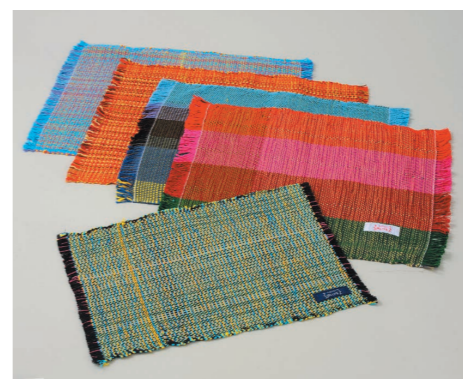

8-13 ランチョンマット 1000円
手作りの織り布から仕立てたもので、季節感・風合いは様々です。30×40cm <オリブ工房>中区