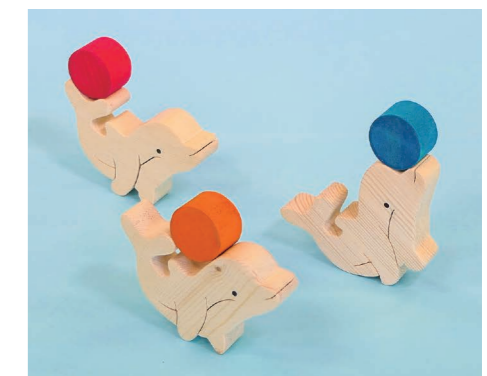

2-9 リフティングイルカ 400円
思わずふれてみたくなるイルカ。あなたもお友達になってください。
32g 10×8.5×2cm <アトリエ木の美>青葉区