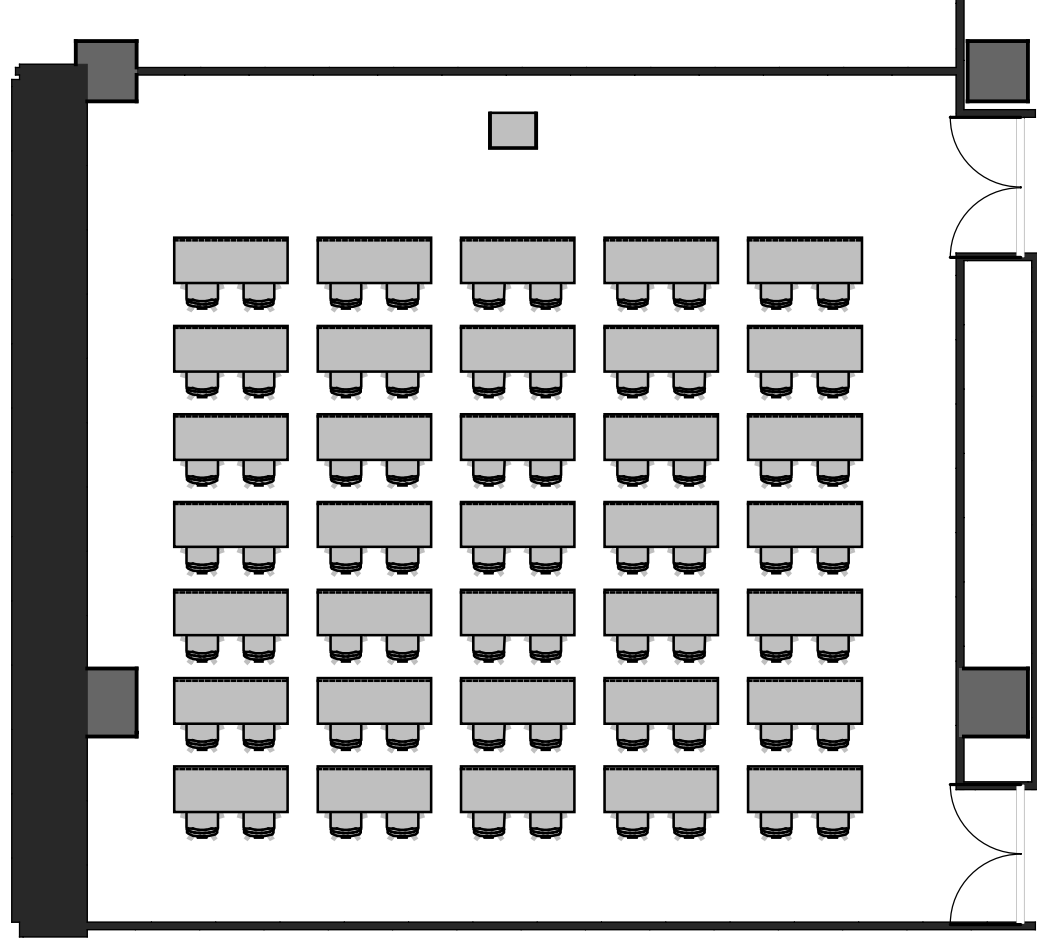

901号室
学校（スクール）型（70席）

窓側

廊下側