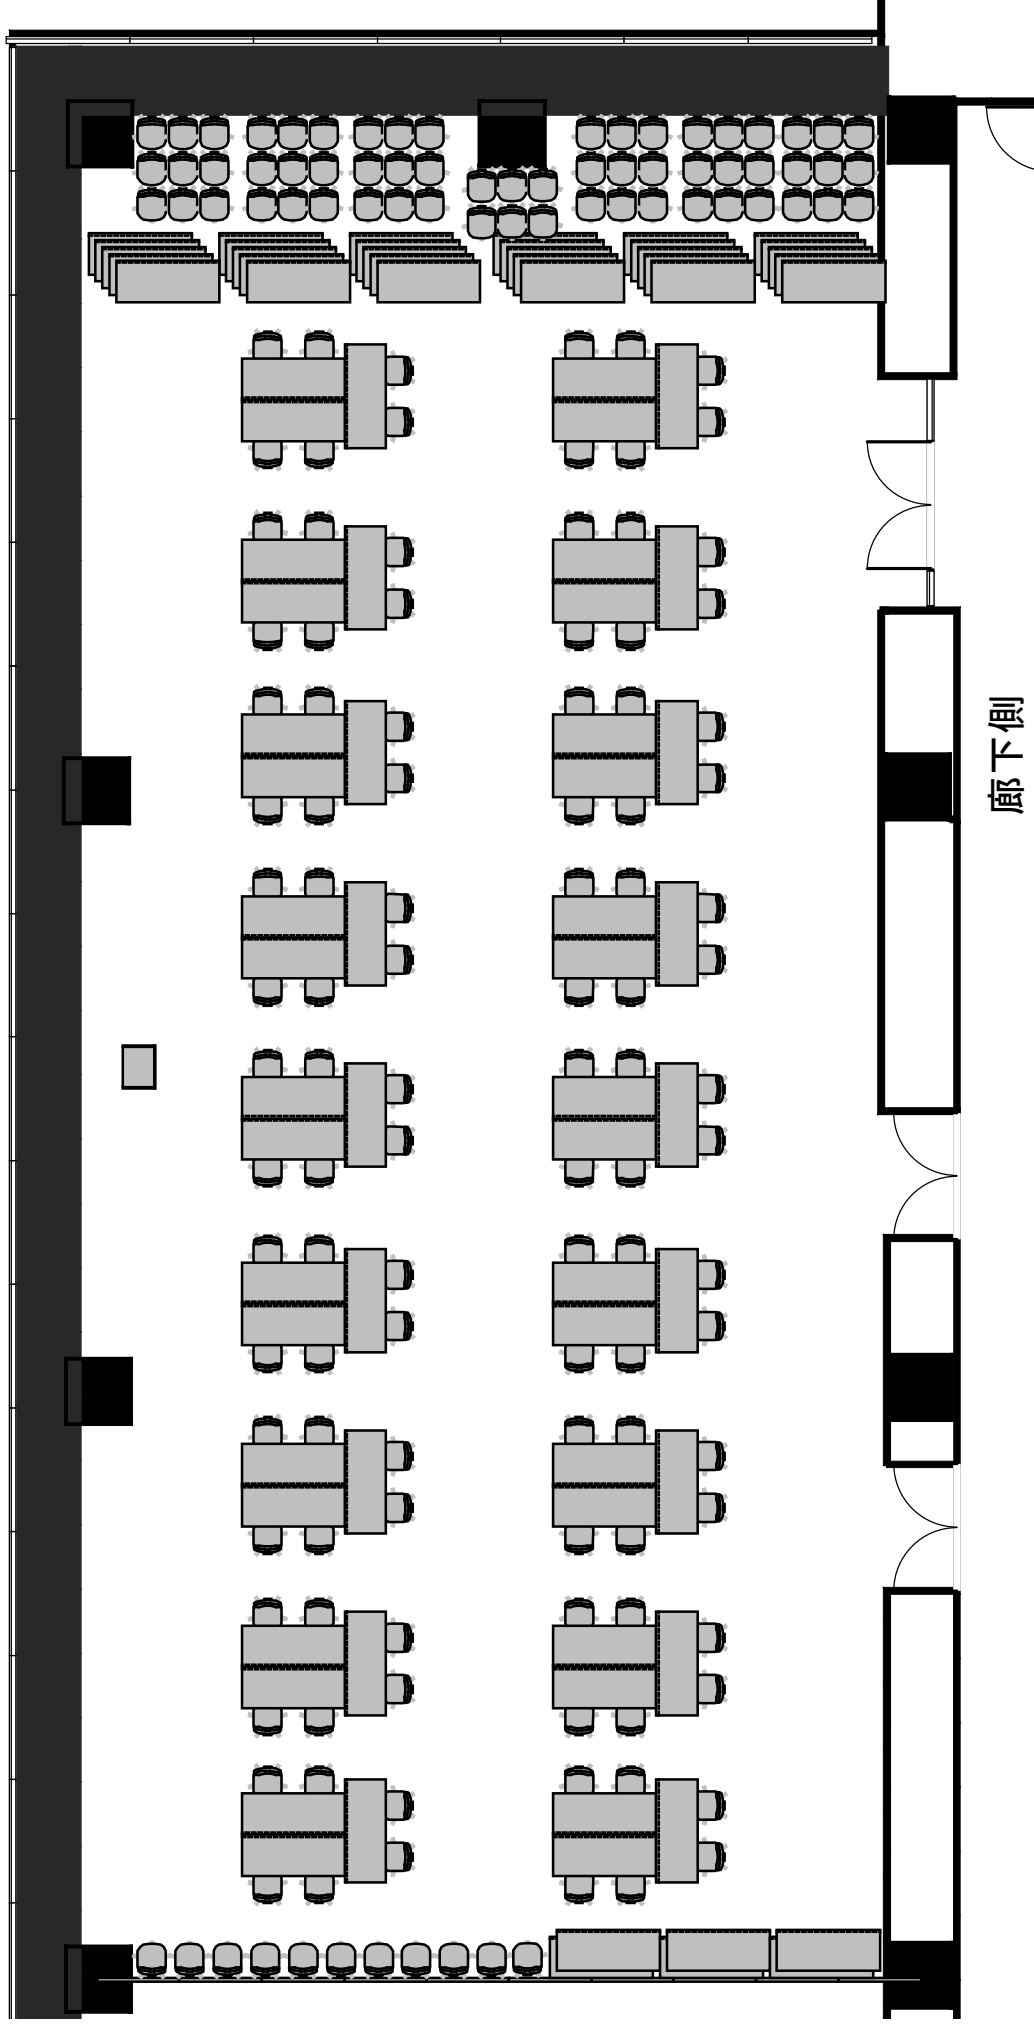

5階、12階 研修室

3部屋

グループ (6席×18島)

窓側

廊下側