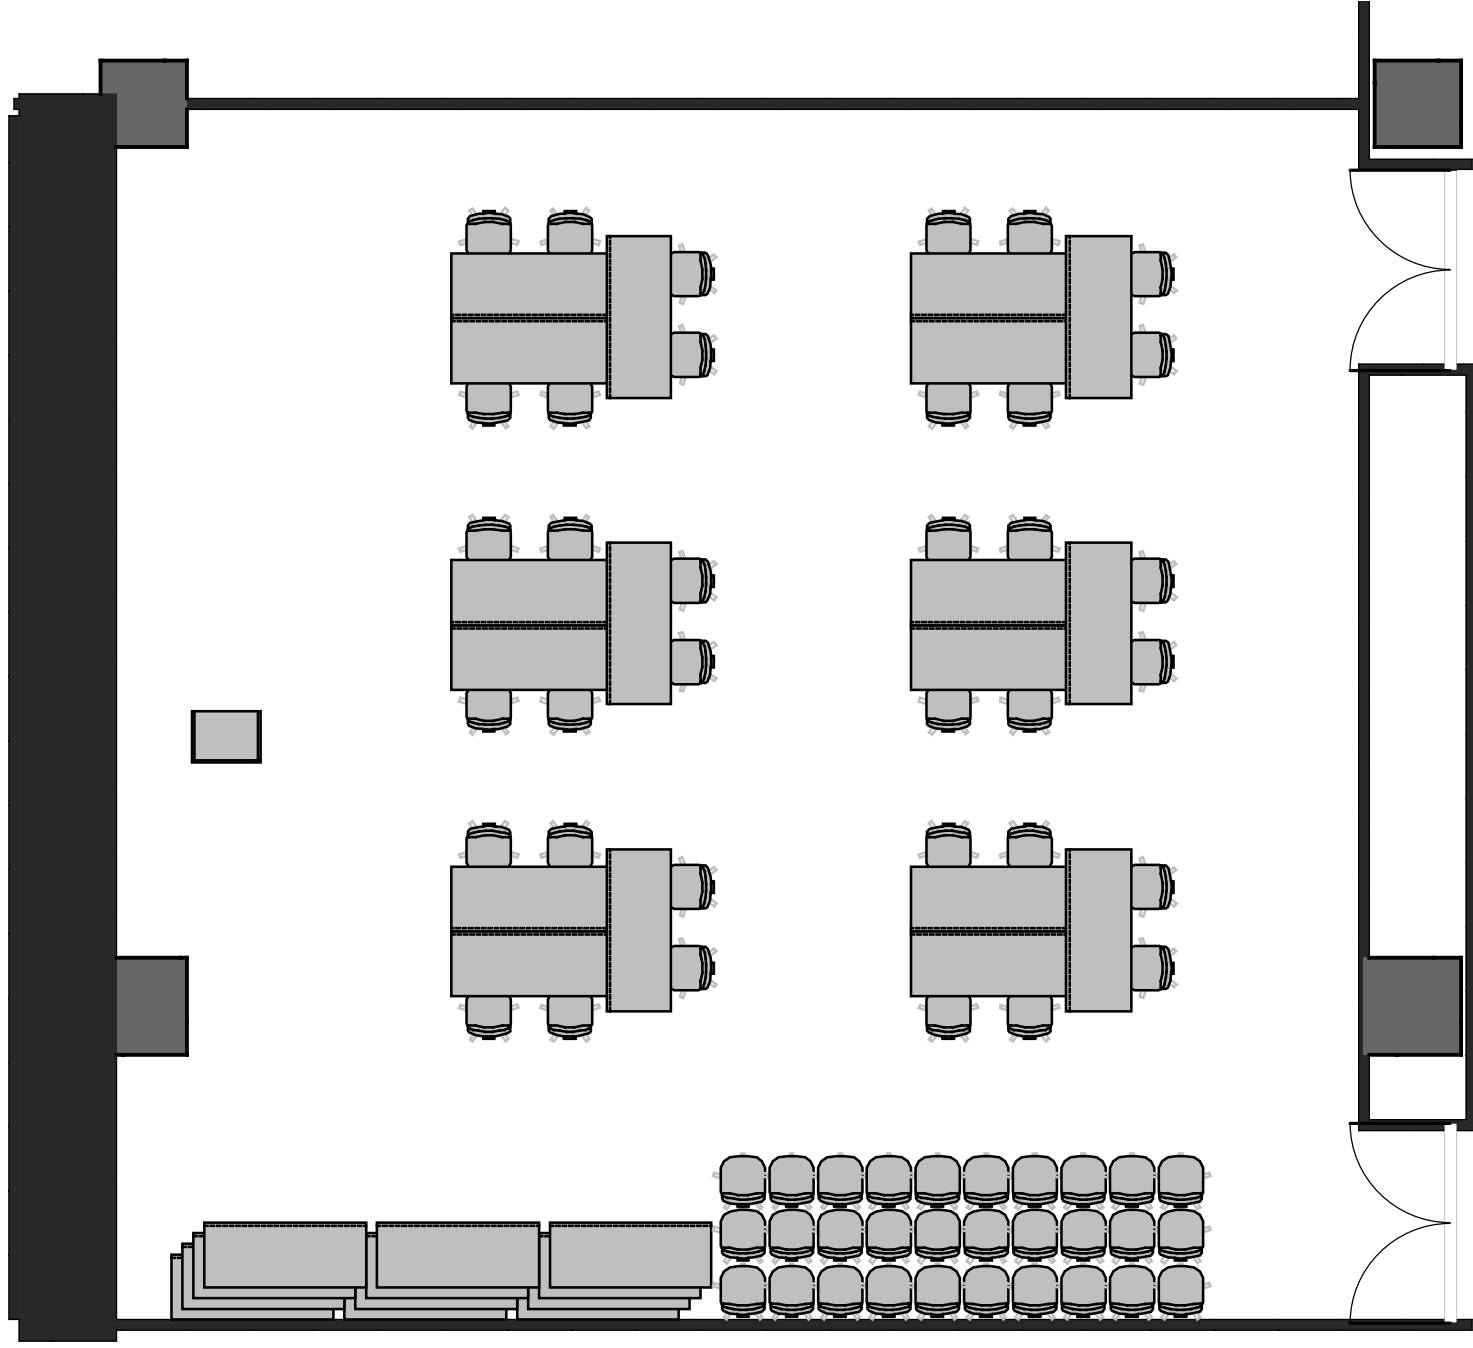

901号室

島（グループ）型（36席）

窓側

廊下側