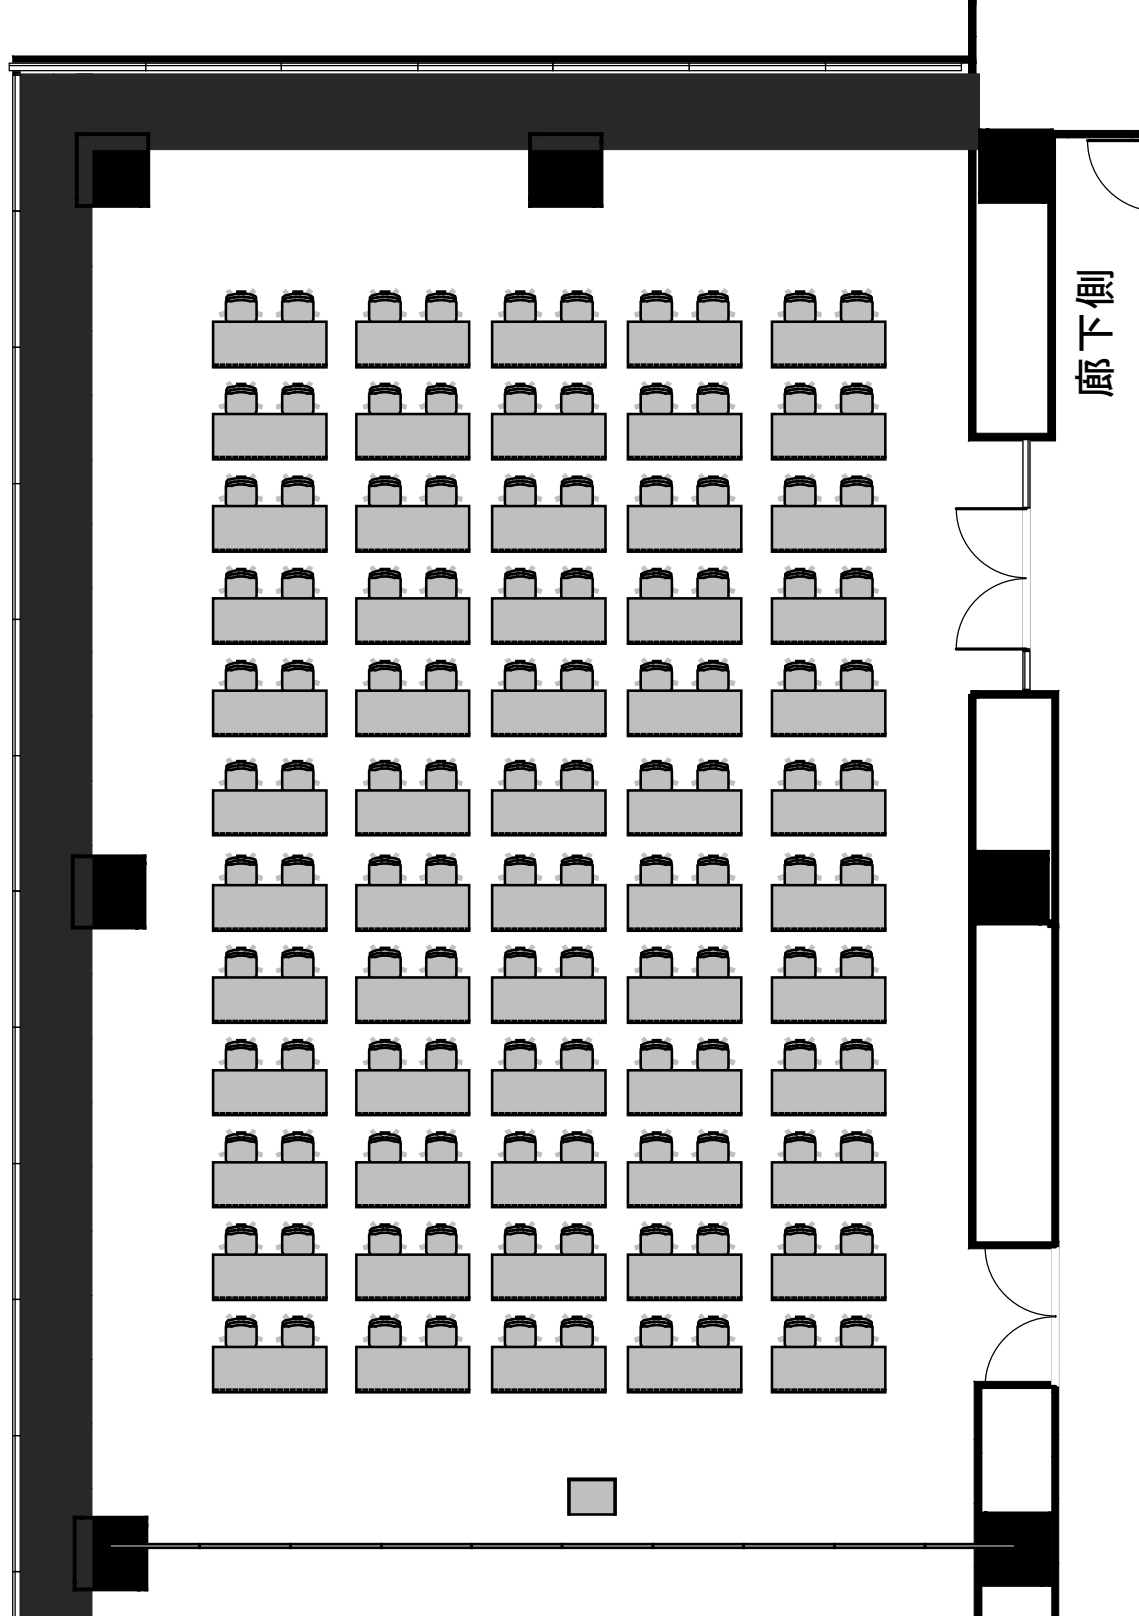

5階、12階 研修室

2部屋

スクール (120席)

窓側

廊下側