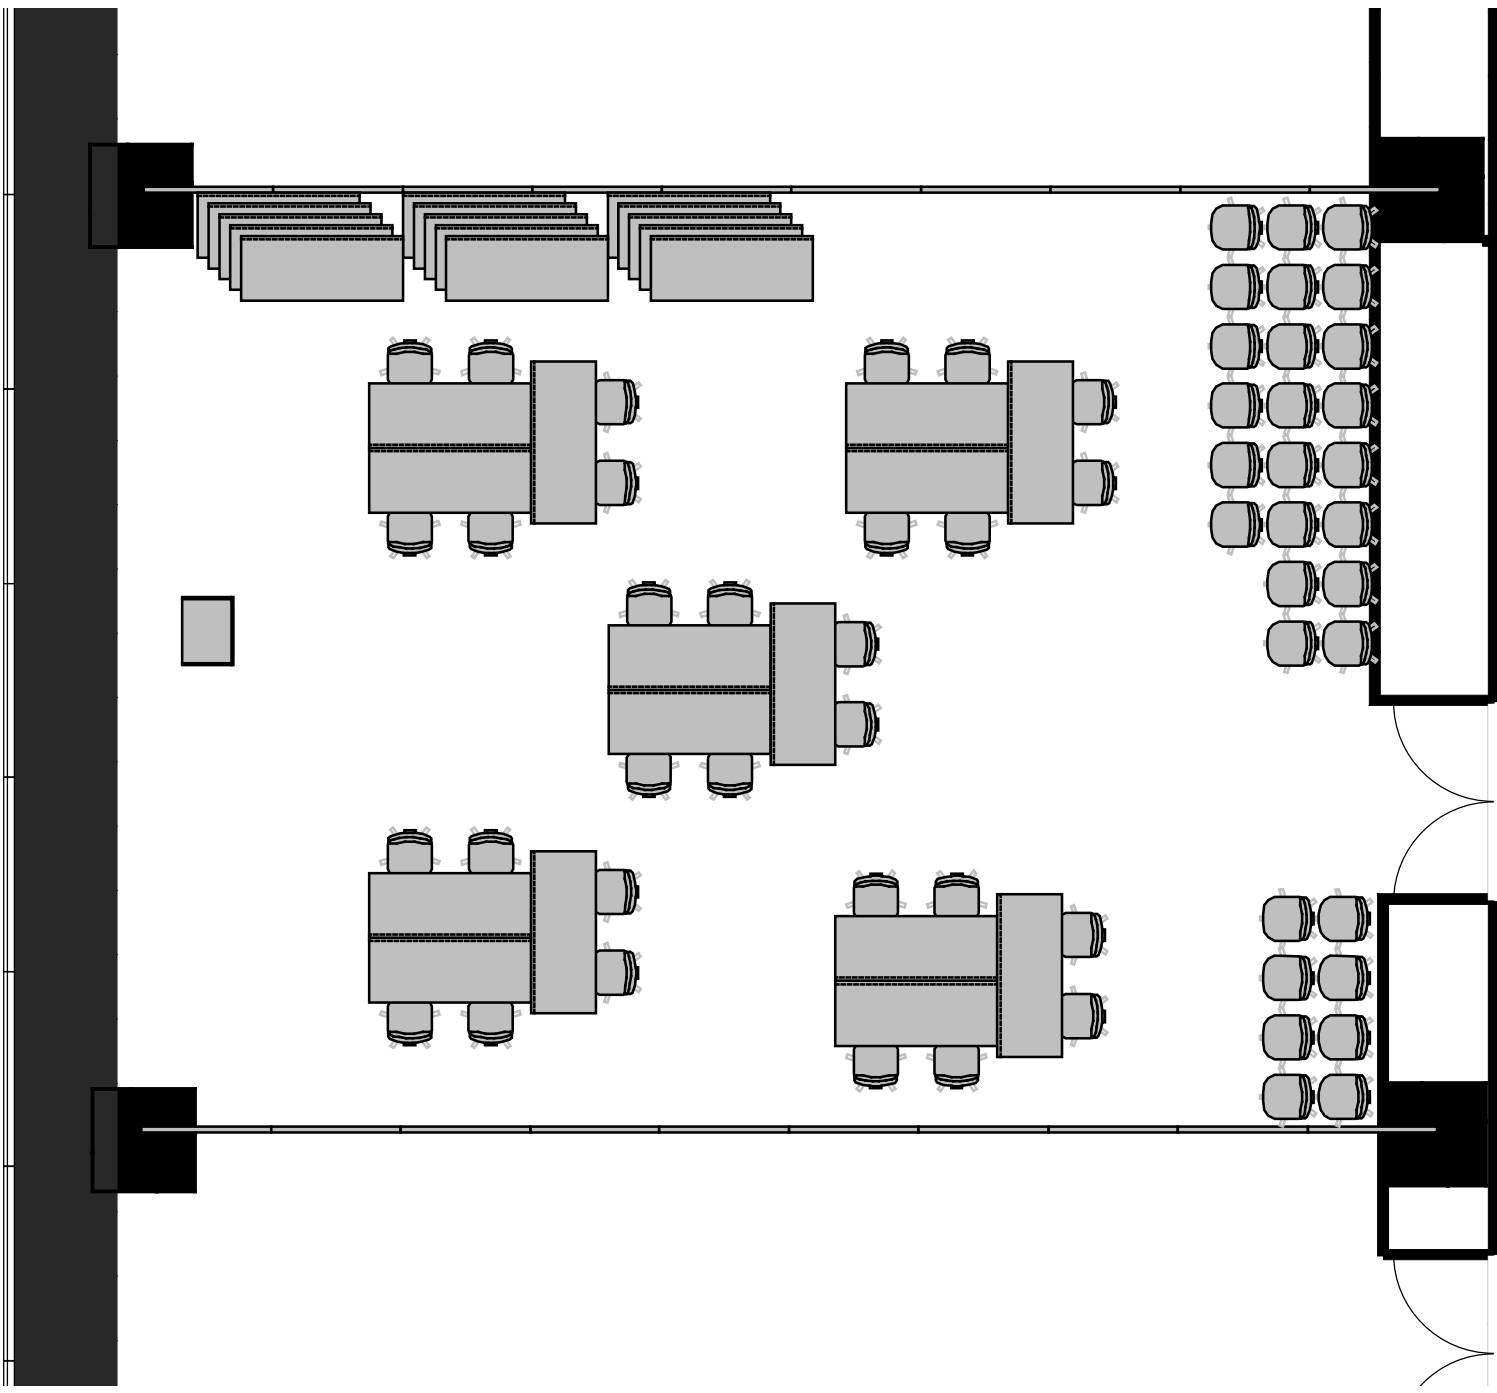

5階、12階 研修室
島（グループ）型 （6席×5島）

窓側

廊下側