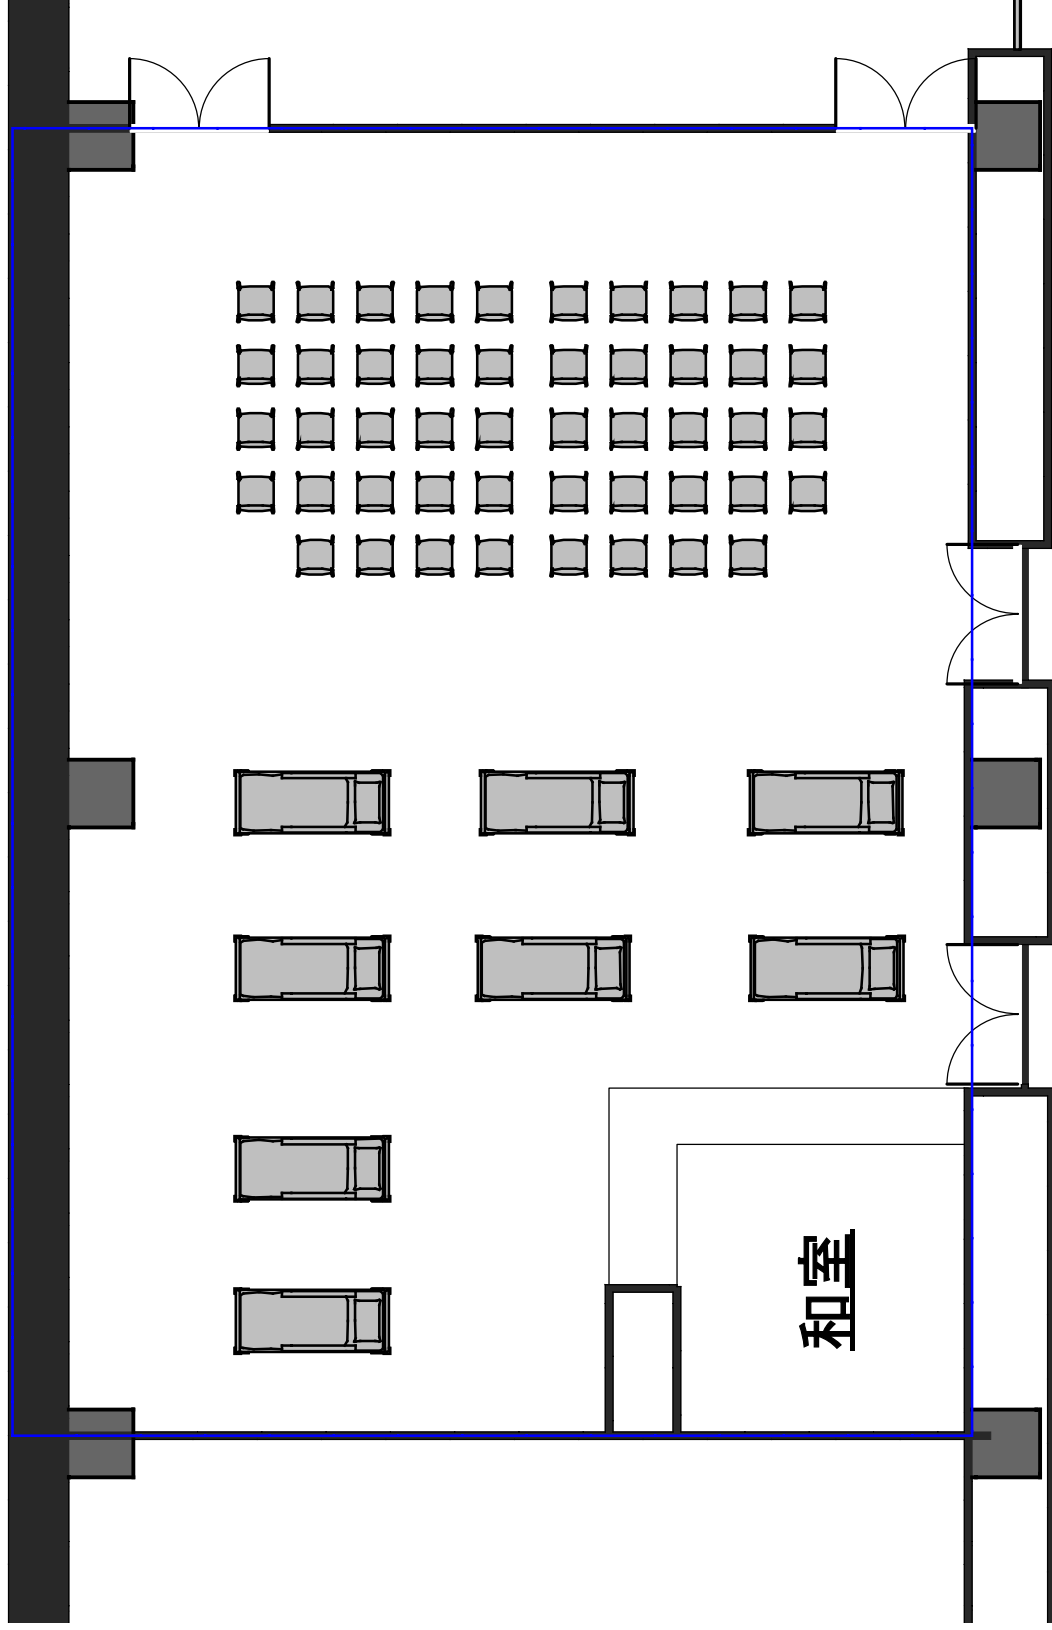

介護実習室2

学校（スクール）型（48席）

窓側

廊下側