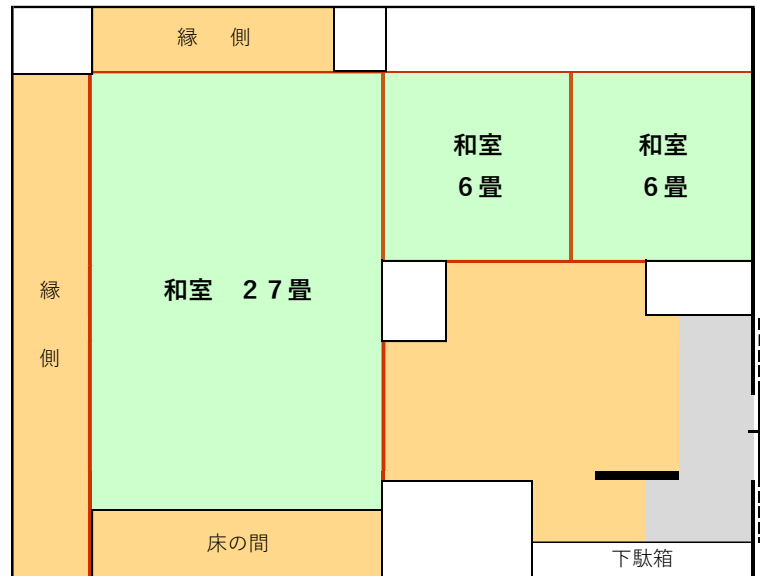

和室のご案内

- ウィリング横浜9階 和室には、27畳がひと間と6畳がふた間あります。
- ふすま・障子を外して、ゆったりとした空間でご利用いただくことも可能です。
- 27畳の和室は2面に窓があり、日当たり良好です。
- 子育てサロン、保育室、研修、着付け教室と幅広い用途でご利用いただけます。

令和5年2月に敷居と畳を更新しました！

【和室見取り図】 定員36名

【利用料金】

| | 午前 | 午後 | 夜間 |
|--------|------------|-------------|-------------|
| | 9:00~12:00 | 13:00~17:00 | 18:00~21:00 |
| 福祉保健区分 | 2,400円 | 4,000円 | 4,000円 |
| 一般区分 | 9,000円 | 15,000円 | 15,000円 |