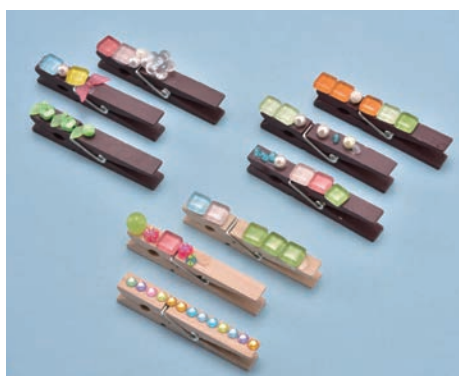

からだにやさしい犬用クッキーです。
70g 1ヵ月 <地域活動ホームもとみや>鶴見区

1-113 わんこのジャーキー 200円

国産肉を使用したジャーキーです。無添加・無着色・保存料不使用。
25g 3ヵ月 <トロワランド>神奈川区

1-114 犬用クッキー 300円

チーズ・さつまいも・おから・にぼし・にんじんの5種類あります。
50g 45日 <すてっぴなな>都筑区

一人ひとりの趣味・趣向を大切に丁寧焼き上げた陶器類は、記念品や贈り物に大変便利。さりげないデザインにセンスが光る厳選商品ばかりです。包装など予算に応じて対応いたします。