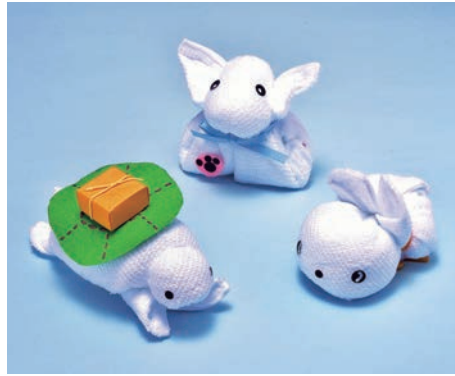

両サイドにミシンを入れバイヤスで包んでいるので丈夫です。
19×25cm <夏の空>旭区

4-8 ZOOきん 160円

動物(ZOO)のりぼんをほどくとゾーキンに変身!!
4×7×10cm <YSK作業所>神奈川区

4-9 かわいい雑巾 220円

動物や果物などの刺しゅうがかわいらしい雑巾です。
22.5×29.5cm <YSK作業所>神奈川区

4-10 刺し子ふきん 500円

図柄も縁取りもカラフルでかわいいです。
34×34cm <一歩舎>鶴見区