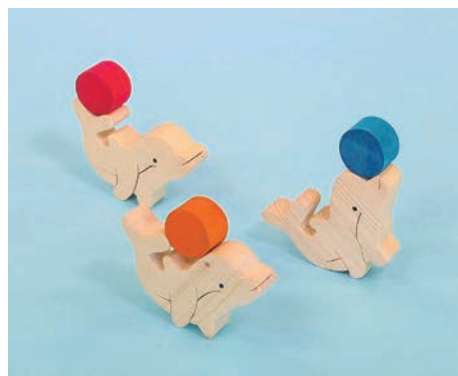

2-11 クラフトのかご 220円

小花を入れたかごです。お部屋のインテリアにどうぞ。
20g 4~5×4~5×9~10cm <第2いこいの家>保土ヶ谷区

2-12 木のおもちゃ どうぶつ 270円

木のやさしいぬくもり。35種類あります。
2~2.3×3.5~10×4~11.5cm <ももも<第一>>神奈川区

2-13 強力マグネット 350円

ネオジウム磁石を使用しているので、しっかり止まります。
3.3×4.4×1.5cm <アトリエ窓>戸塚区