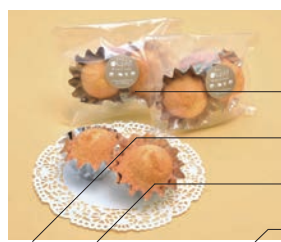

令和4年4月

横浜市長 山中竹春

障害のある仲間たちが集う「地域作業所」など
 ここから作り出される製品はひとつひとつが HEART MADE

● CONTENTS

目次

1. CONFECTIONERY	お菓子類	P.02	CONFECTIONERY
2. CRAFT GOODS	工芸品	P.12	CRAFT GOODS
3. UTENSIL	家庭雑貨	P.15	UTENSIL
4. DYE&SEWING	染物・縫製品	P.18	DYE&SEWING
5. LEATHER GOODS	革製品	P.22	LEATHER GOODS
6. PAPER CRAFT	紙製品	P.25	PAPER CRAFT
7. ACCESSORIES	アクセサリ・小物	P.28	ACCESSORIES
8. TEXTILE GOODS	織物	P.33	TEXTILE GOODS
9. GIFT GOODS	ギフト商品	P.36	GIFT GOODS
10. MASK	マスク	P.38	MASK