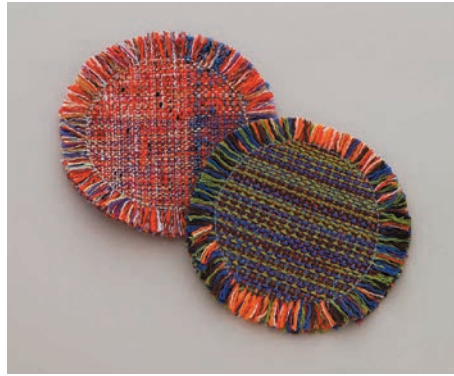

8.TEXTILE GOODS

織物

※このカテゴリーは各作業所にお問い合わせください。

8-1 手織りコースター 100円

色は手作りの織り布から仕立てたものです。
10×10cm <オリブ工房>中区

8-2 さりを織りコースター 110円

丸いコースターに加え、四角いコースターもあります。
直径12cm <港南地域活動ホームひの>港南区

8-3 さりを織りコースター 220円