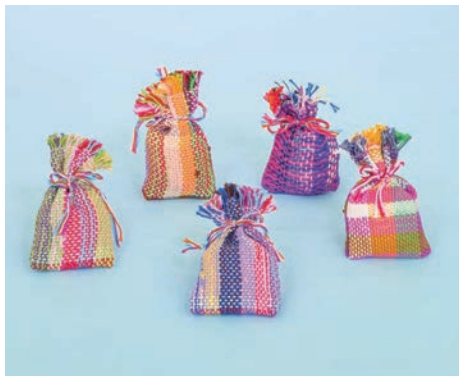

※このカテゴリーは各作業所にお問い合わせください。

8-12 手織りのサシュ 220円

さわやかなハーブの香りが楽しめるフレグランスアイテムです。
10.5×6cm <あいの木ひがしまいた>南区