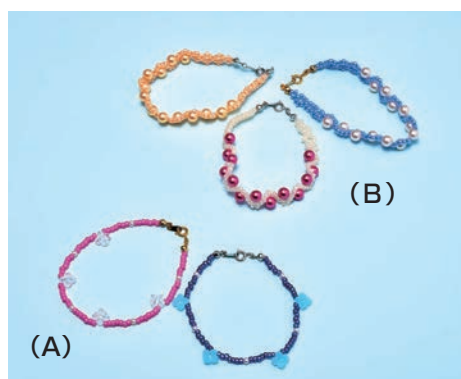

7-1 ビーズ指輪 110円

シンプルな指輪です。
1.5~2.5×1.5~2.5cm <障害者地域活動ホームふれあいの家>鶴見区

7-2 ゆびわ 330円

きらっと輝くお花のゆびわです。サイズ9号から調節できます。
1.5~2×1.5~2cm <ハートランド>神奈川区

7-3 ブレスレット 110円

子供から大人まで多種多様なブレスレット。
7×7cm <もくせい>神奈川区

7-4 Aブレスレット170円 Bウェビーブレス 250円