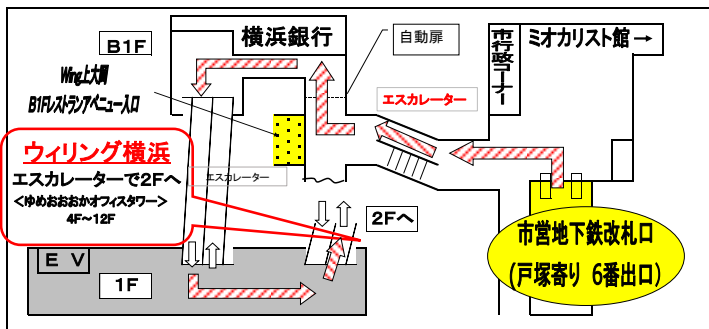

★ウィリング横浜へのアクセス

【オフィスタワーを目指して下さい】

ウィリング横浜

エスカレーターで2階へ

ゆめおおおかオフィスタワー入口正面入口に入って
奥の低層用エレベーター(2F~15F)をご利用ください。

お問合せ先 : 045-847-6666 (フロント直通)

◆京浜急行でお越しの場合

1F改札口を出て、バスターミナル方向へ進み、バス停5番と6番の間の横断歩道を渡ります。
渡り終わった先に「オフィスタワー」1階の入り口があります。自動扉を通り、エスカレーターで2Fへお上がりください。2Fに上がると、左手正面に「オフィスタワーメインエントランス」の表示が見えますので中に入り、一番奥の低層用エレベーター(2~15Fまで)をご利用の階へお上がりください。

◆市営地下鉄でお越しの場合

戸塚・湘南台方面の改札口(6番出口)を出て、左手の階段かエスカレーターを上ると、右手に「オフィスタワー」B1階の入り口があります。自動扉を通り、左側にあるエスカレーターで2Fへお上がり下さい。2Fに上がると、左手正面に「オフィスタワーメインエントランス」の表示が見えますので中に入り、一番奥の低層用エレベーター(2~15F行き)をご利用の階へお上がりください。