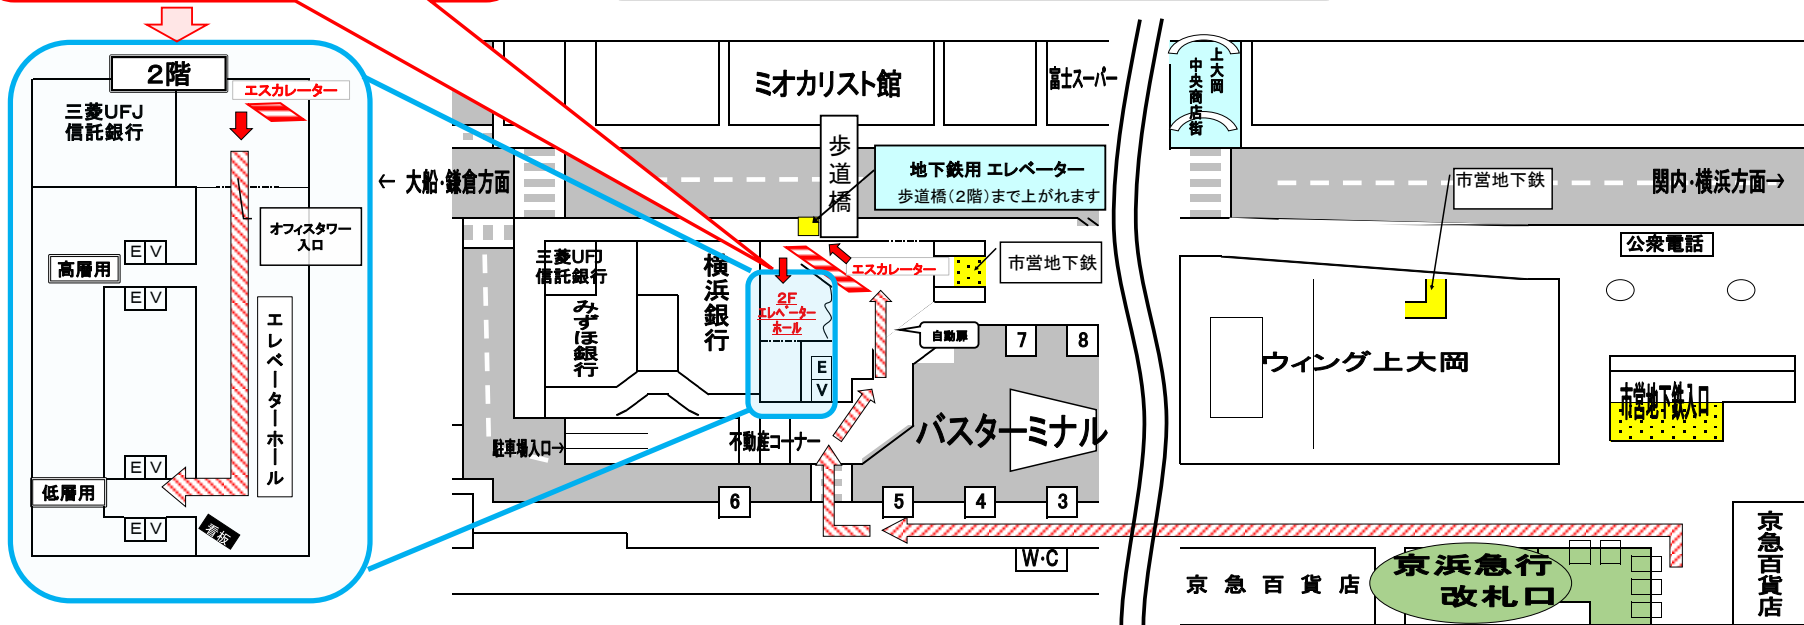

★ウィリング横浜へのアクセス

【オフィスタワーを目指して下さい】

ウィリング横浜

エスカレーターで2階へ

ゆめおおおかオフィスタワー入口正面入口に入って
奥の低層用エレベーター(2F~15F)をご利用ください。

お問合せ先 : 045-847-6666 (フロント直通)

◆京浜急行でお越しの場合

1F改札口を出て、バスターミナル方向へ進み、バス停5番と6番の間の横断歩道を渡ります。
渡り終わった先に「オフィスタワー」1階の入り口があります。自動扉を通り、エスカレーターで2Fへお上がりください。2Fに上がると、左手正面に「オフィスタワーメインエントランス」の表示が見えますので中に入り、一番奥の低層用エレベーター(2~15Fまで)をご利用の階へお上がりください。

◆市営地下鉄でお越しの場合

戸塚・湘南台方面の改札口(6番出口)を出て、左手の階段かエスカレーターを上ると、右手に「オフィスタワー」B1階の入り口があります。自動扉を通り、左側にあるエスカレーターで2Fへお上がり下さい。2Fに上がると、左手正面に「オフィスタワーメインエントランス」の表示が見えますので中に入り、一番奥の低層用エレベーター(2~15F行き)をご利用の階へお上がりください。