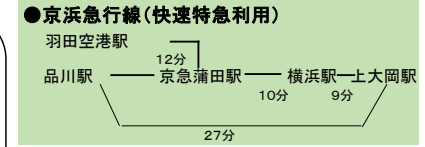

★ウィリング横浜へのアクセス

【オフィスタワーを目指して下さい】

ウィリング横浜

エスカレーターで2階へ

ゆめおおおかオフィスタワー入口正面入口に入って
奥の低層用エレベーター(2F~15F)をご利用ください。

お問合せ先 : 045-847-6666 (フロント直通)

◆京浜急行でお越しの場合

1F改札口を出て、バスターミナル方向へ進み、バス停5番と6番の間の横断歩道を渡ります。
渡り終わった先に「オフィスタワー」1階の入り口があります。自動扉を通り、エスカレーターで2Fへお上がりください。2Fに上がると、左手正面に「オフィスタワーメインエントランス」の表示が見えますので中に入り、一番奥の低層用エレベーター(2~15Fまで)をご利用の階へお上がりください。

◆市営地下鉄でお越しの場合

戸塚・湘南台方面の改札口(6番出口)を出て、左手の階段かエスカレーターを上ると、右手に「オフィスタワー」B1階の入り口があります。自動扉を通り、左側にあるエスカレーターで2Fへお上がり下さい。2Fに上がると、左手正面に「オフィスタワーメインエントランス」の表示が見えますので中に入り、一番奥の低層用エレベーター(2~15F行き)をご利用の階へお上がりください。